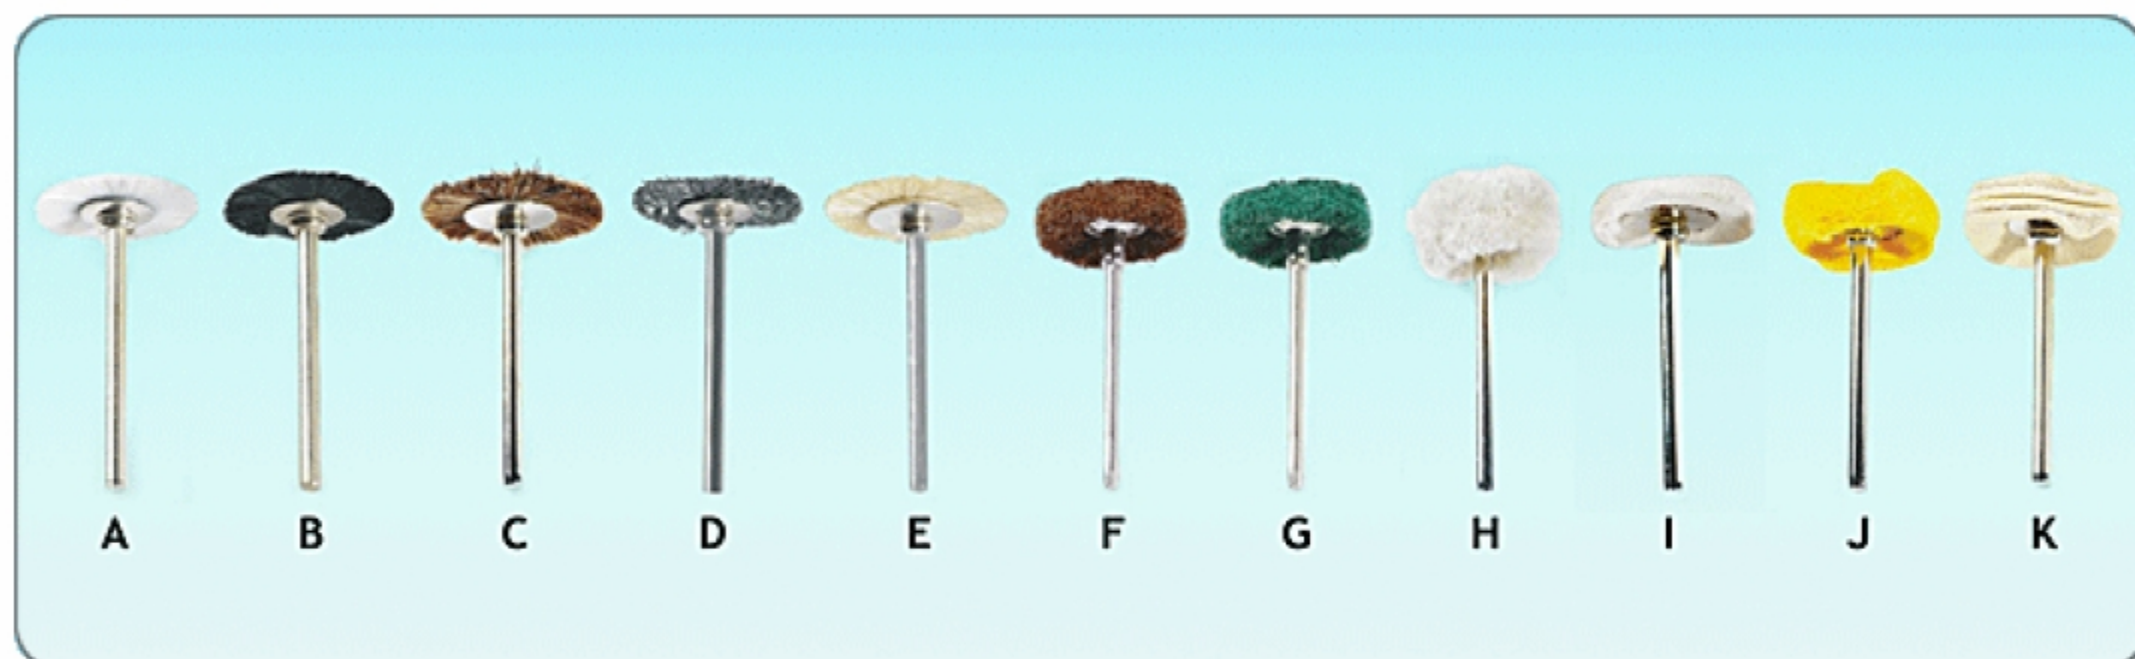

Mini spazzole

Art: FPS

Mini spazzole per stampisti.

MINI SPAZZOLE A DISCO

Modello		Gambo	Materiale	Acciaio	
A	22	3	Setola bianca		50
B	22	3	Setola nera		50
C	22	3	Fibra di palma		50
D	19	3,17	Acciaio		50
D	22	3	Acciaio		50
D	25	3,17	Acciaio		50
D	28	3,17	Acciaio		50
D	38	3,17	Acciaio		50

MINI SPAZZOLE A DISCO

Modello		Gambo	Materiale	Acciaio	
E	22	3	Fibra naturale		50
F	22	3	Non tessuto		50
G	22	3	Non tessuto		50
H	22	3	Lana		50
I	22	3	Cotone bianco		50
J	22	3	Cotone giallo		50
K	22	3	Pelle		50

MINI SPAZZOLE A PENNELLO

Modello		Gambo	Materiale	Acciaio	
M	5	3	Setola bianca		50
N	5	3	Setola nera		50
O	5	3	Fibra di palma		50
P	5	3	Acciaio		50
P	5	3,17	Acciaio		50
P	5	3,17	Acciaio		50

MINI SPAZZOLE A TAZZA

Modello		Gambo	Materiale	Acciaio	
Q	12	3	Setola bianca		50
R	12	3	Setola nera		50
S	12	3	Fibra di palma		50
T	12	3	Acciaio		50
U	12	3	Fibra naturale		50